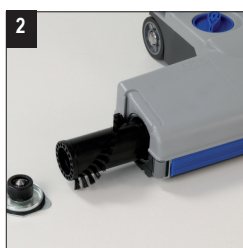

ASPIRO BROSSEUR - RX380E

Aspirobrosseur ultra-robuste à deux moteurs pour petites et moyennes surfaces.

Idéal pour les surfaces recouvertes de tapis et moquettes : chambres d'hôtels, couloirs, salons, show room, magasins, restaurants, cinémas, salles de conférence

Les aspiro-brosseurs combinent l'action mécanique de la brosse au débit d'air afin de venir à bout de toutes les saletés les plus tenaces.

RX380E

1 Aspiration de moquette rase

2 Changement facile de la brosse

3 Accès facile dans un milieu encombré

Caractéristiques techniques

		RX380E
Nombre de moteur		2
Débit	l/s	49
Puissance	W	880
Dépression	mmH ₂ O	2300
Capacité opérationnelle	m ³ /h	630
Niveau sonore	dB(A)	79
Classe énergétique	-	B
Longueur du câble	m	10
Poids	kg	7,79
Dimensions	LxIxh - mm	383x260x1260