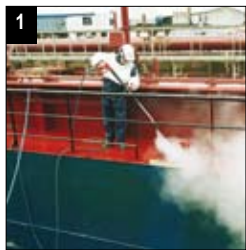

NETTOYEUR HAUTE PRESSION ELECTRIQUE 500 BAR - ACD516

Nettoyeur haute pression puissant et fiable, très simple d'utilisation ce nettoyeur se caractérise par une construction robuste pour des travaux intensifs.

Nettoyeur très haute pression électrique 500 bar

- 1** Nettoyage bateau
- 2** Décapage d'une bétonnière
- 3** Nettoyage d'échafaudages

Caractéristiques techniques

		ACD516
Energie		Electrique
Tension	V - Hz	400 - 50
Puissance du moteur	Kw	15
Ampérage	A	32
Pression	bar	500
Débit	l/mn - l/h	16 - 960
Type de pompe		Industrielle
Poids	kg	280
Dimensions	Lxlxh - mm	1060x760x850